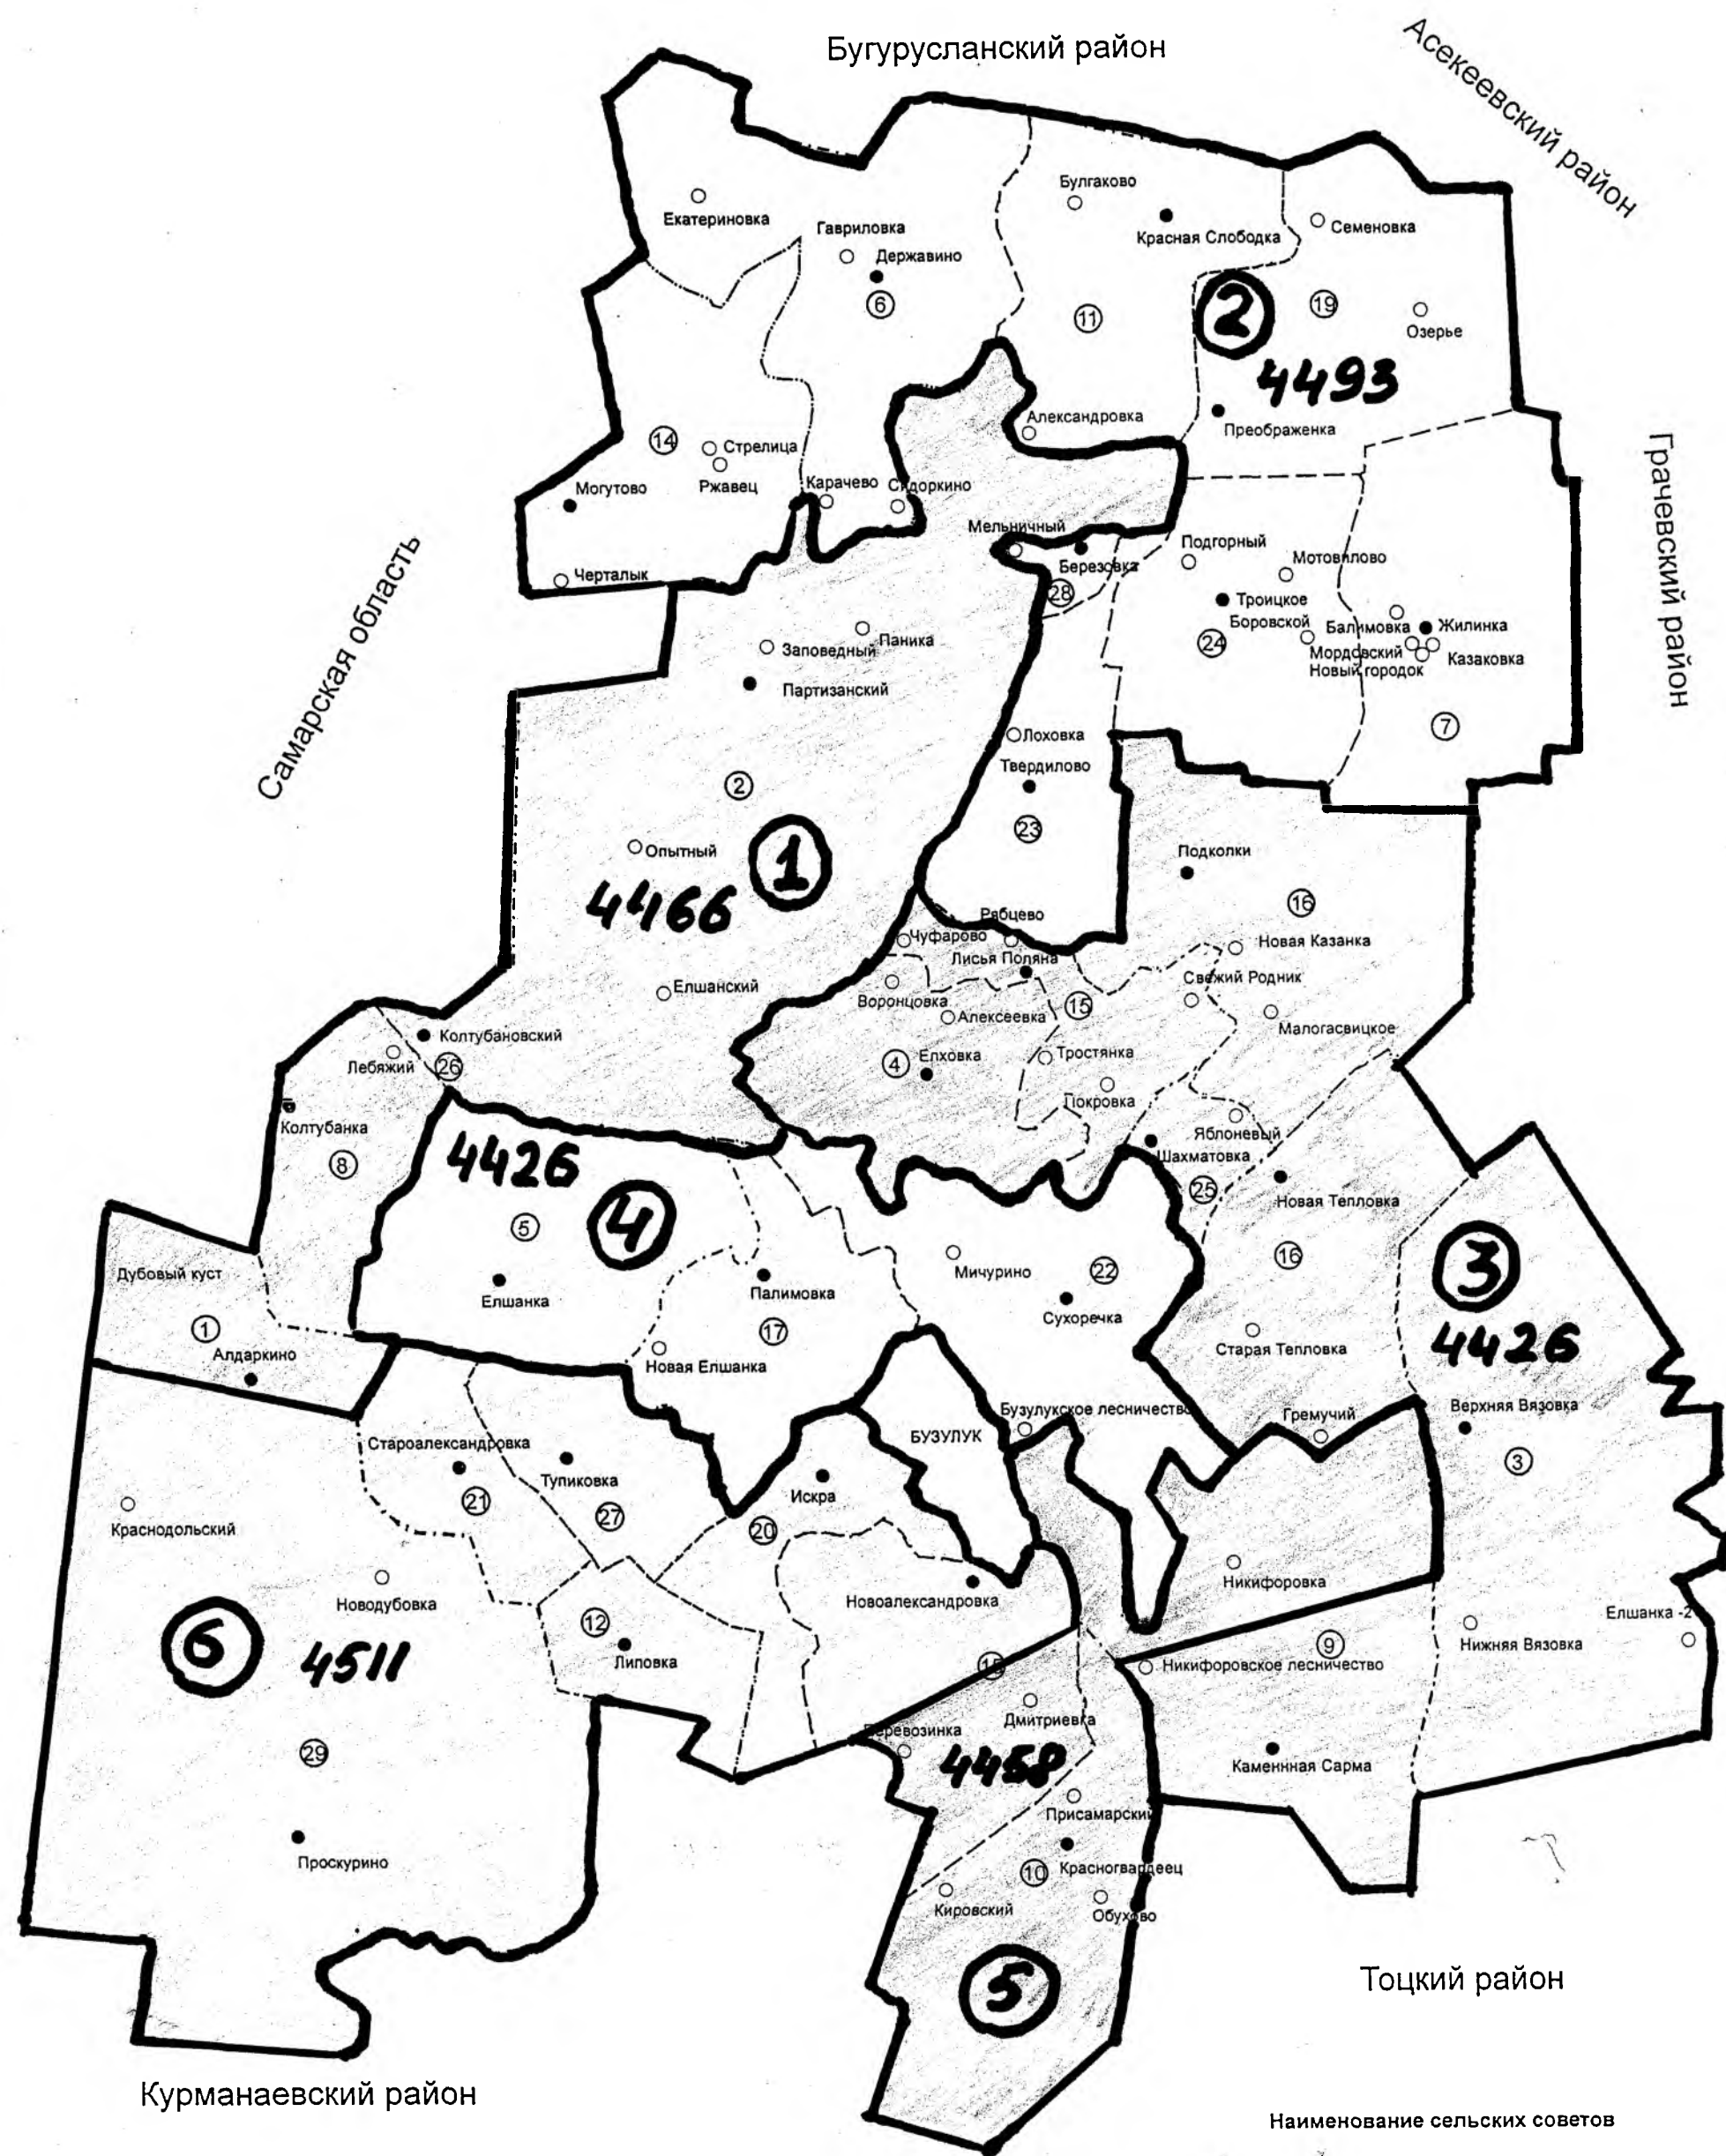

СХЕМА Бузулукского района

Наименование сельских советов

- | | | |
|-----------------------|--------------------------|----------------------------|
| 1. Алдаркинский | 12. Липовский | 23. Твердиловский |
| 2. Боровой | 13. Лисьеполянский | 24. Троицкий |
| 3. Верхневязовский | 14. Могутовский | 25. Шахматовский |
| 4. Елховский | 15. Новоалександровский | 26. Колтубановский п/совет |
| 5. Елшанский | 16. Новотепловский | 27. Тупиковский |
| 6. Державинский | 17. Палимовский | 28. Березовский |
| 7. Жилинский | 18. Подколкинский | 29. Проскуринский |
| 8. Колтубановский | 19. Преображенский | |
| 9. Каменносарминский | 20. Пригородный | |
| 10. Красногвардейский | 21. Староалександровский | |
| 11. Краснослободский | 22. Сухореченский | |

Четырёхмандатный избирательный округ № 1

Центр округа – посёлок Колтубановский, Дом культуры.

В состав округа входят село Алдаркино, посёлок Дубовый Куст, село Колтубанка, посёлок Лебяжий, посёлок Колтубановский, посёлок Елшанский, посёлок Опытный, посёлок Заповедный, посёлок Партизанский, посёлок Паника.

Численность избирателей – 4426.

Четырехмандатный избирательный округ № 5.

Центр округа – посёлок Красногвардеец, Дом культуры.

В состав округа входят посёлок Красногвардеец, посёлок Присамарский, посёлок Обухово, посёлок Кировский, разъезд Красногвардеец, село Никифоровка Каменносарминского сельсовета, село Перевозинка Новоалександровского сельсовета, село Дмитриевка Новоалександровского сельсовета.

Численность избирателей – 4458.

Четырехмандатный избирательный округ № 6.

Центр округа – посёлок Искра, Дом культуры.

В состав округа входят посёлок Искра, село Новоалександровка, село Липовка, село Тупиковка, село Староалександровка, , село Проскурино посёлок Краснодарский, село Новодубовка.